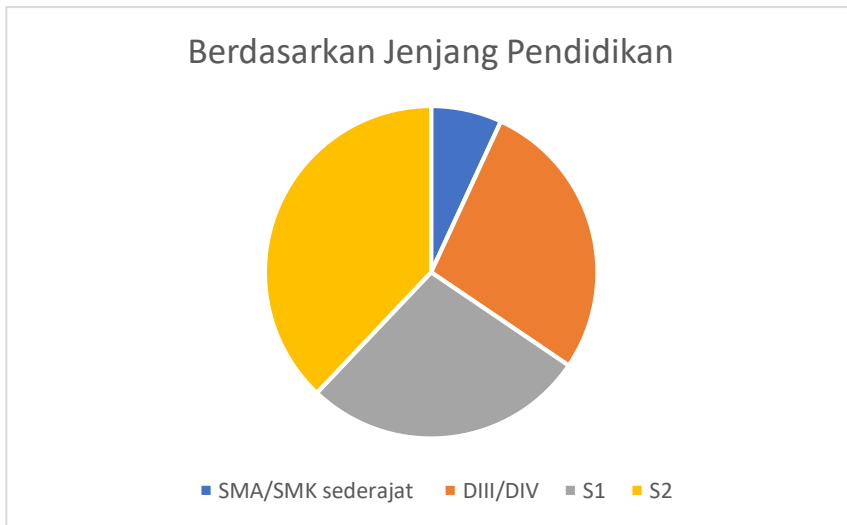

Jumlah Pegawai Dinas Pariwisata 29 orang

Laki-Laki	13
Perempuann	16

SMA/SMK sederajat	2
DIII/DIV	8
S1	8
S2	11

21-30	5
31-40	4
41-50	11
51-60	9

Berdasarkan Range Usia

■ 21-30 ■ 31-40 ■ 41-50 ■ 51-60