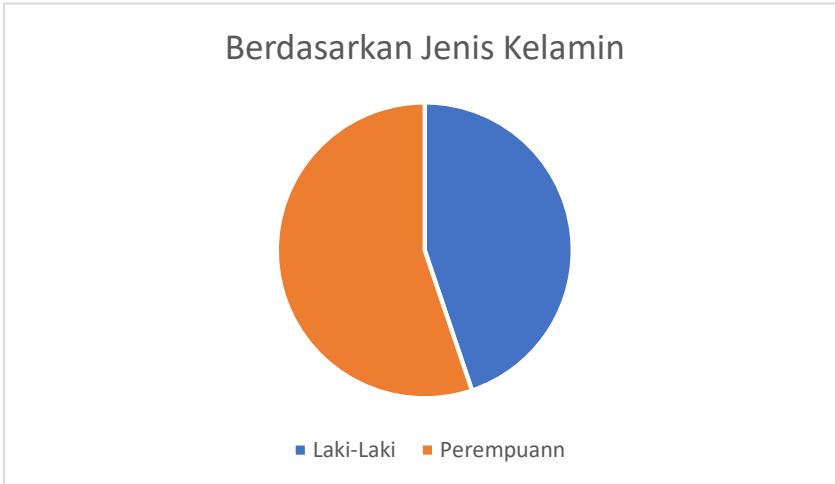

Jumlah Pegawai Dinas Pariwisata 29 orang

Laki-Laki	13
Perempuann	16

SMA/SMK sederajat	2
DIII/DIV	8
S1	8
S2	11

21-30	5
31-40	4
41-50	11
51-60	9

Berdasarkan Range Usia

■ 21-30 ■ 31-40 ■ 41-50 ■ 51-60